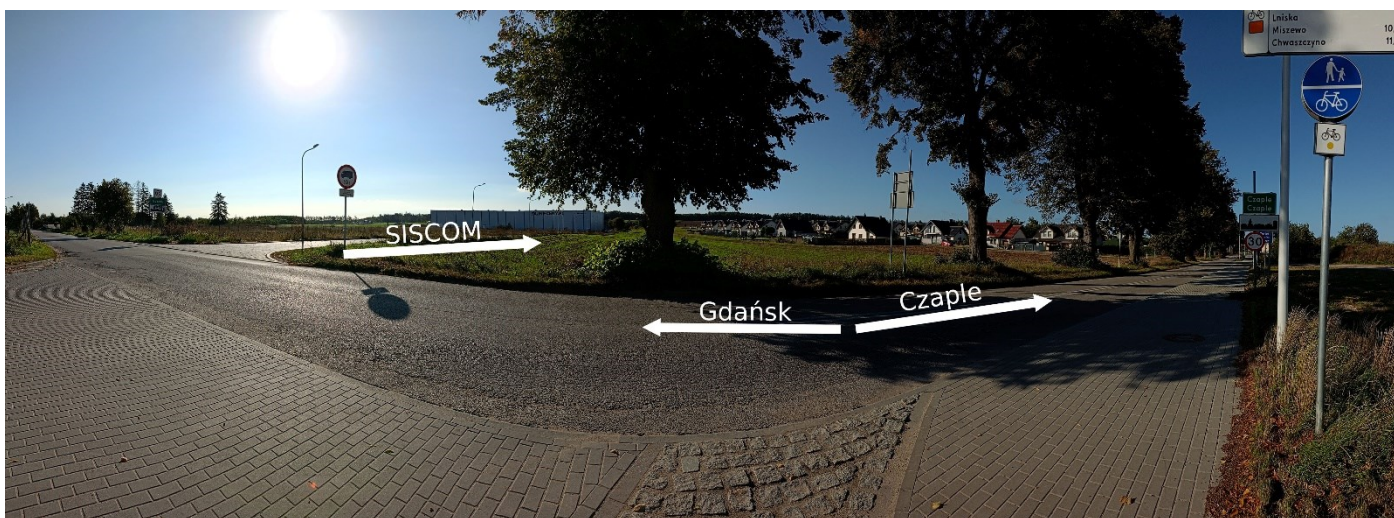

Firma SISCOM S.C. ma swoją siedzibę w miejscowości **Gdańsk**, kod pocztowy **80-298**, ulica **Bysewska**, numer posesji **43D**, dzielnica administracyjna **Kokoszki**.

SISCOM S.C. company is based in Gdańsk, postal code 80-298, Bysewska Street, property number 43D, Kokoszki administrative district.

Firma znajduje się na granicy miejscowości Gdańsk przy ulicy Bysewskiej i miejscowości Czaple przy ulicy Żurawiej.
The company is located on the border of Gdańsk at Bysewska Street and Czaple at Żurawia Street.